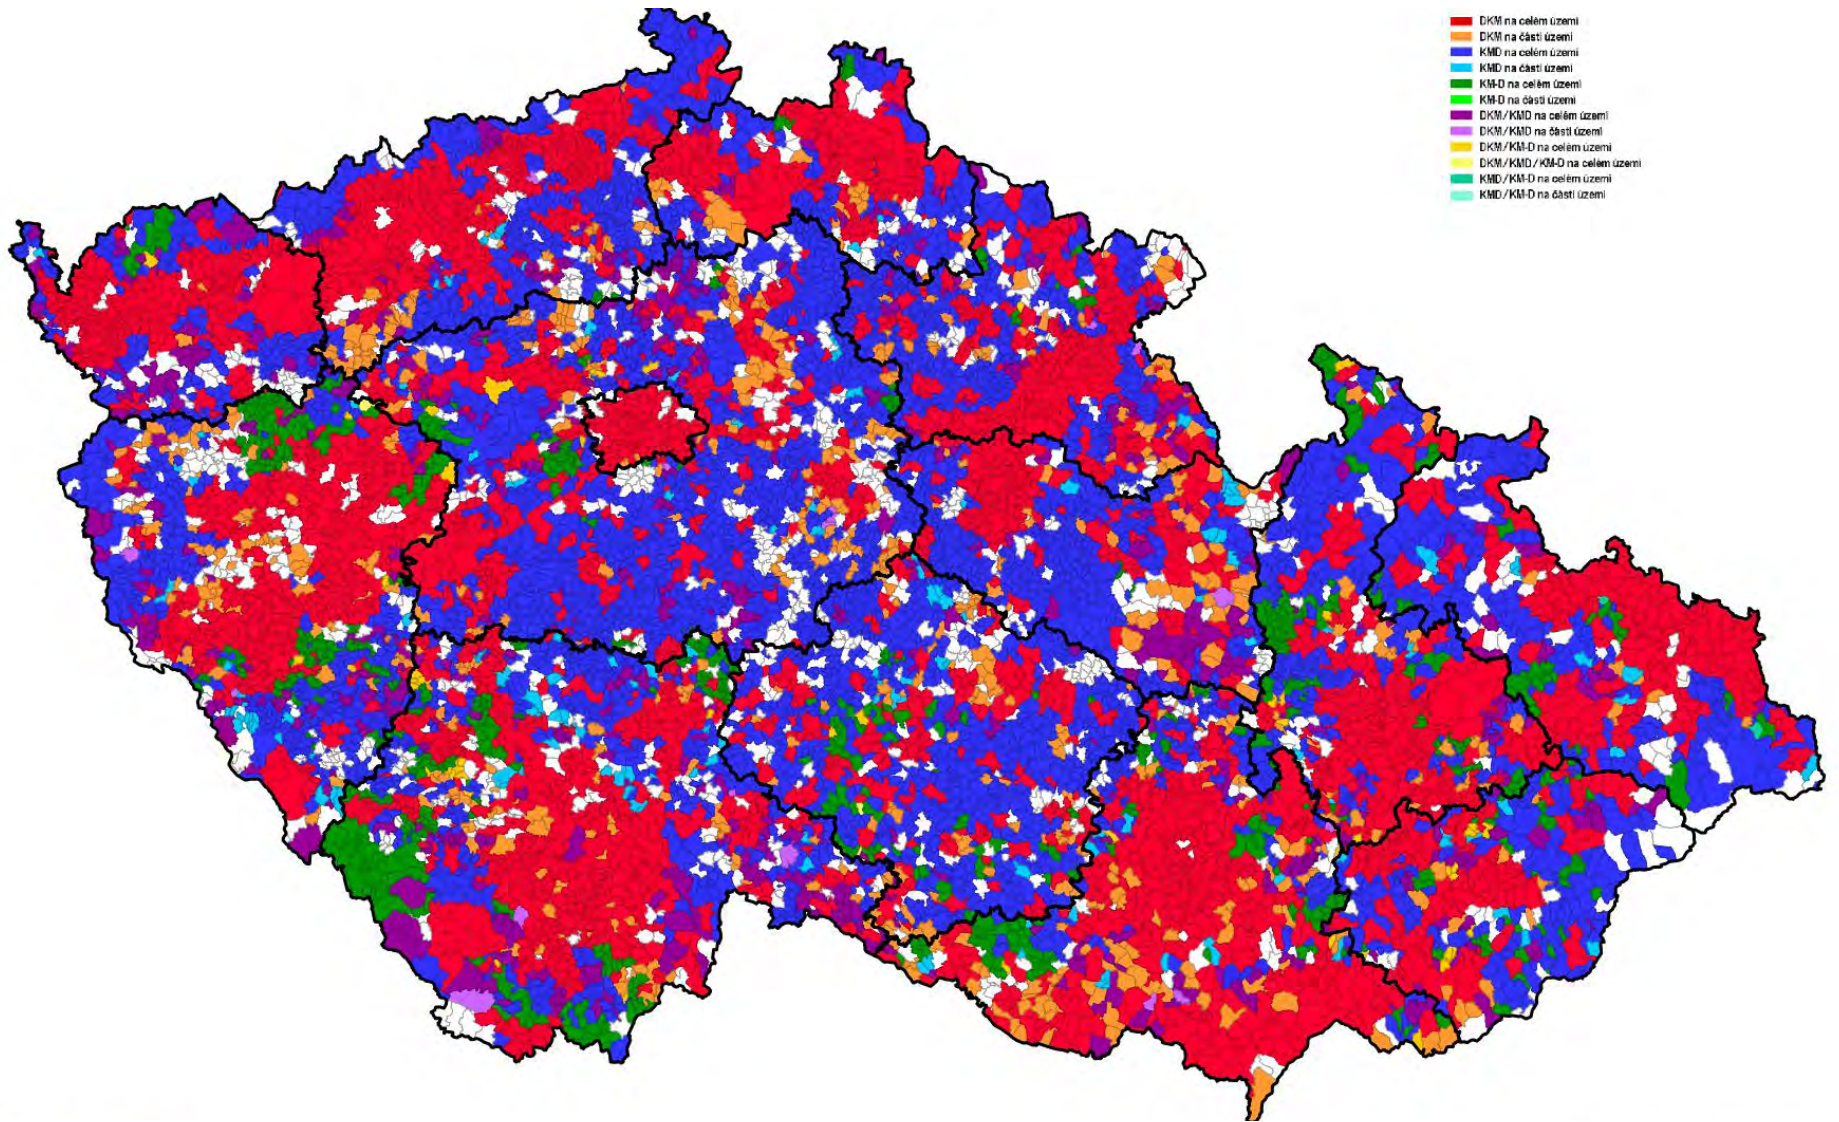

Digitalizace katastrálních map k 31.12.2015 – 91,6%