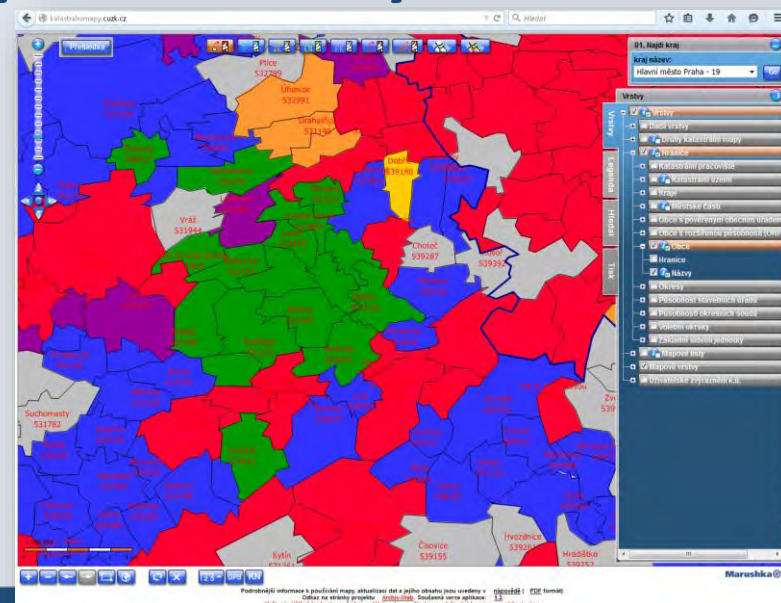

Aplikace Archiv-WEB

- <http://katastralnimapy.cuzk.cz/>
- Zobrazení stavu digitalizace a jejího předpokládaného průběhu
- Podrobná lokalizace vektorových a rastrových podkladů
- Další mapové vrstvy