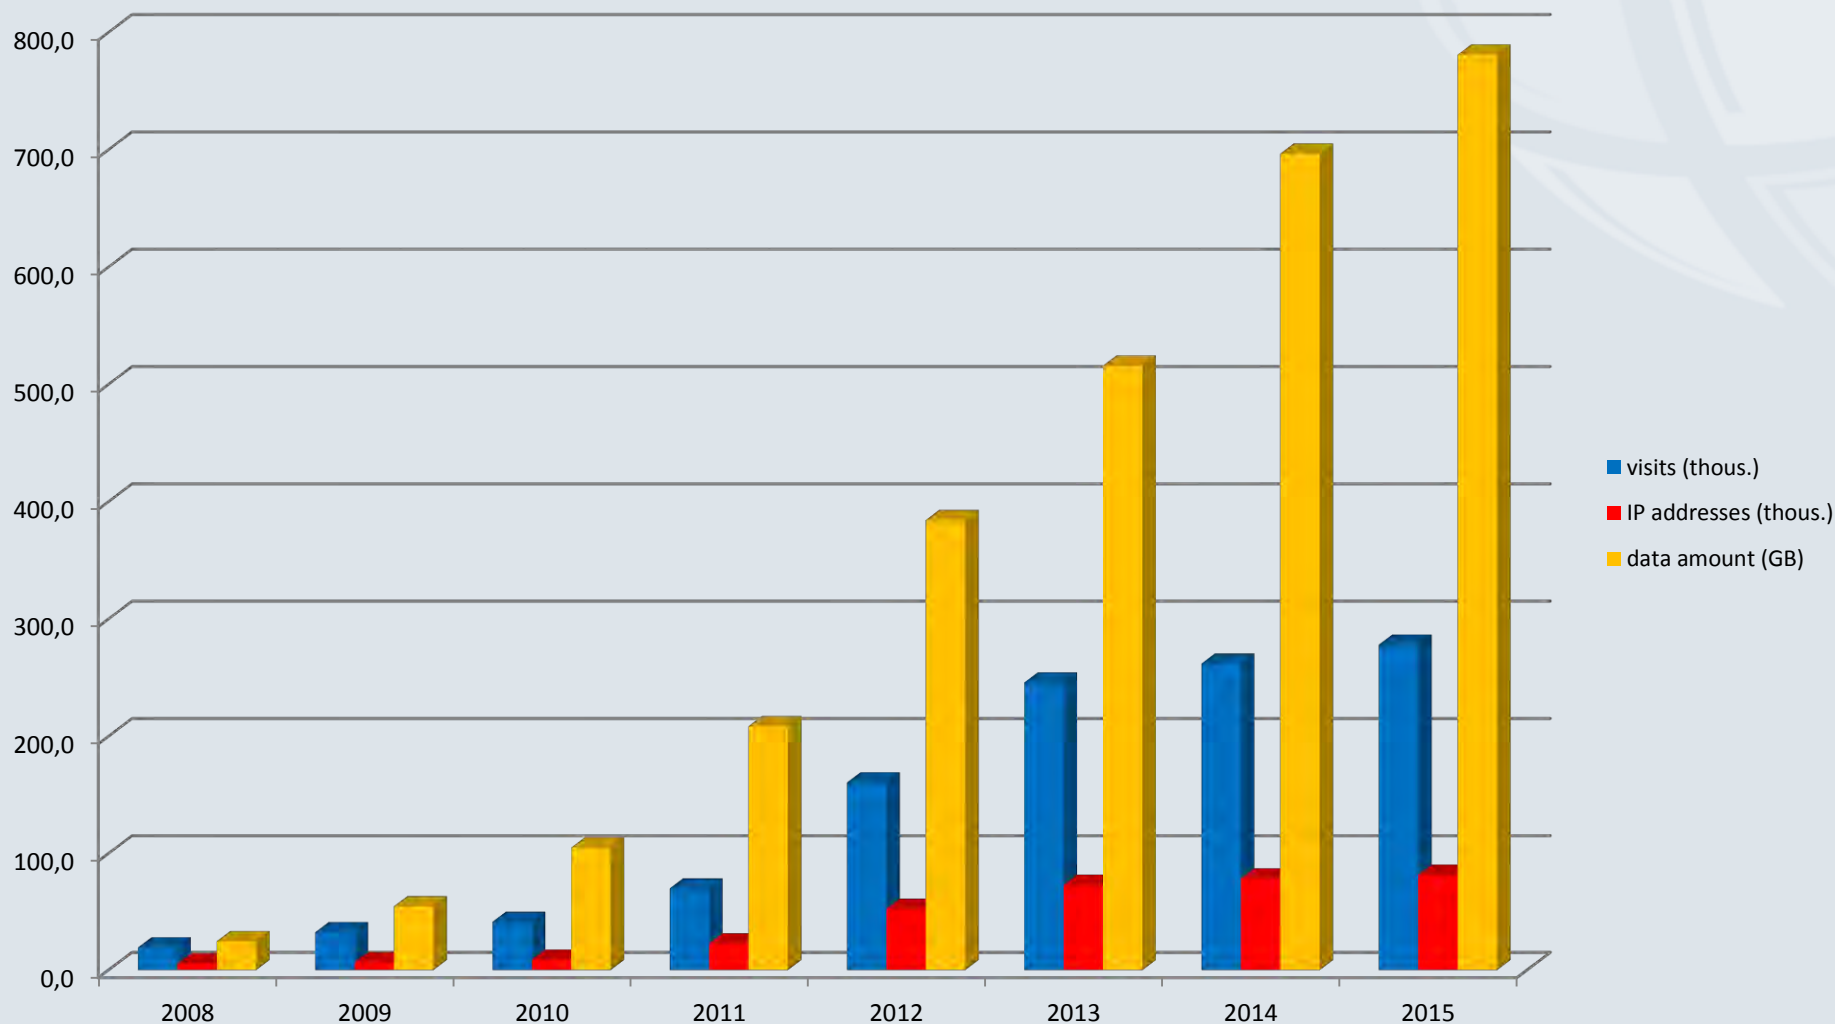

WMS – průměrné měsíční požadavky