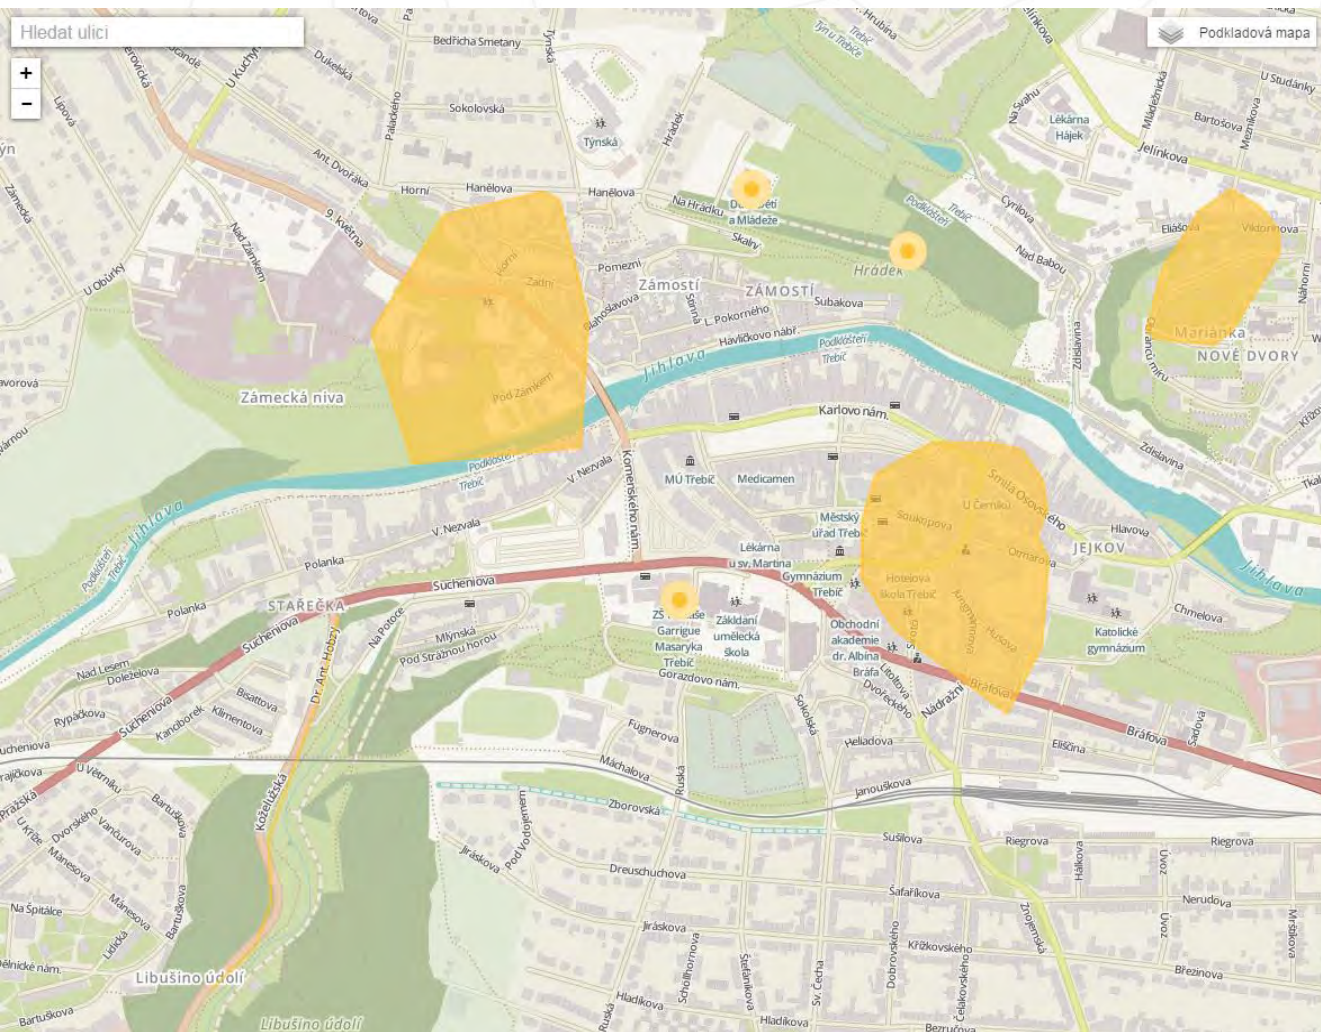

České Budějovice

Univerzita Palackého
v Olomouci

Bílina

Legenda pocitová mapa města Bíliny

Drogová závislost

Prostituce

Kriminalita

Obtěžování

Odpad po narkomanech

Černé skládky

Pocitová mapa Třebiče

Zaznačte místa kde...
to mám rád

-  Přidat plochu klikáním
-  Přidat plochu volnou kresbou
-  Přidat linii
-  Přidat bod

Přidáno míst: 7

Místa můžete smazat když na ně kliknete.