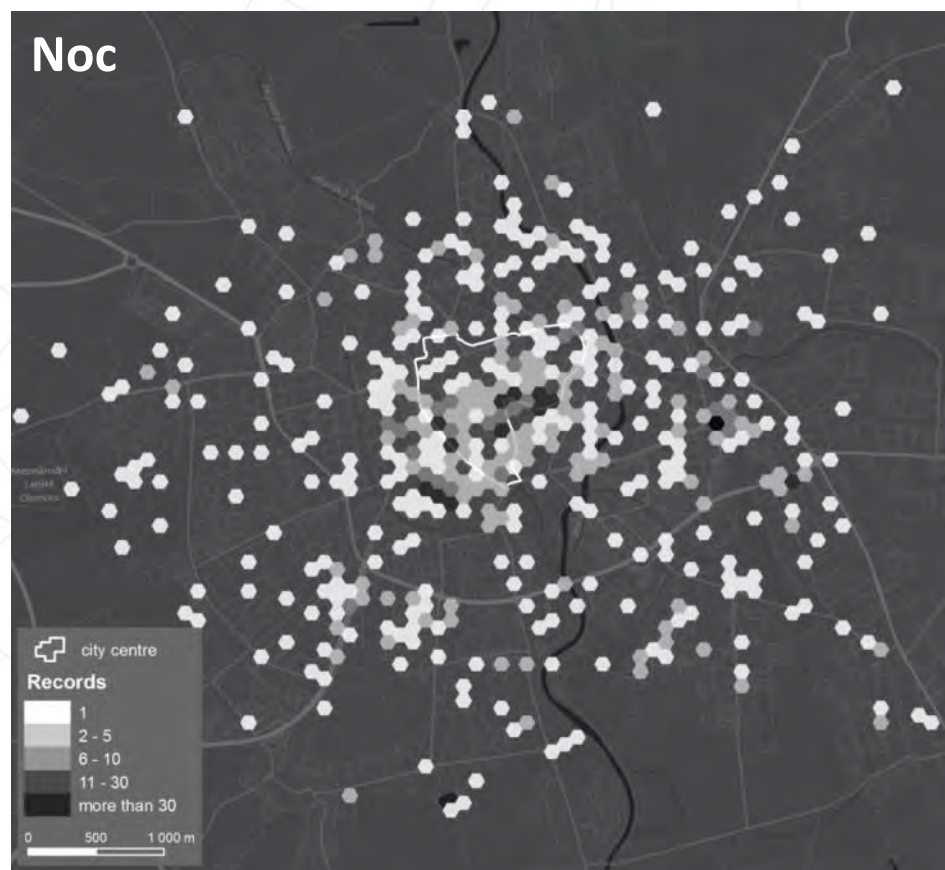

Univerzita Palackého
v Olomouci

Možné využití – percepce bezpečnosti

– Olomouc