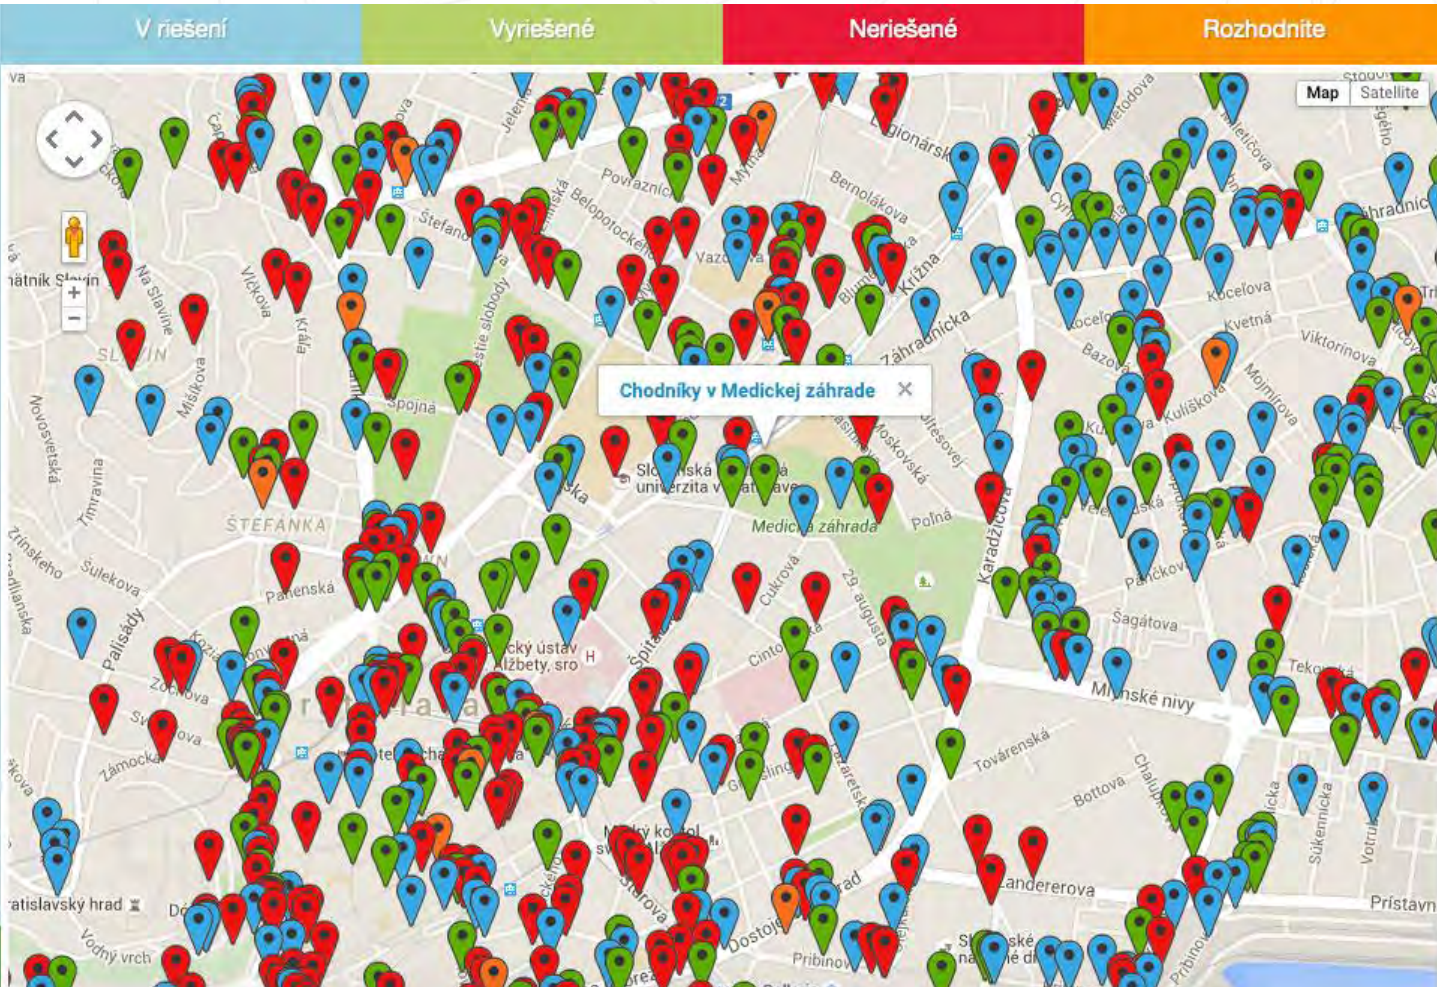

Univerzita Palackého
v Olomouci

OdkazPreStarostu