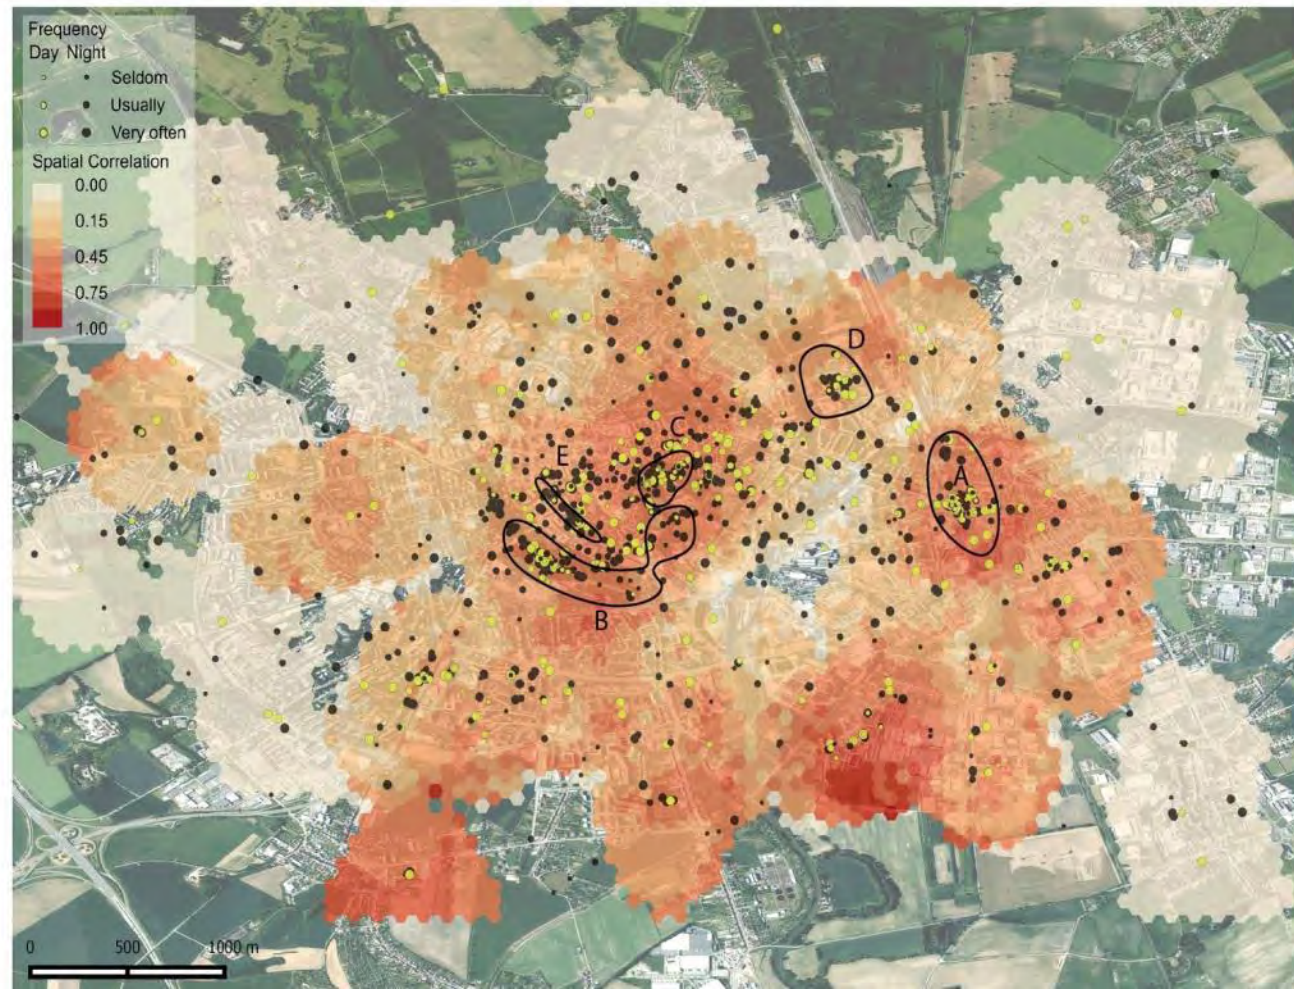

Odpad po narkomanech

Černé skládky

Pocitová mapa Třebiče

Zaznačte místa kde...
to mám rád

-  Přidat plochu klikáním
-  Přidat plochu volnou kresbou
-  Přidat linii
-  Přidat bod

Přidáno míst: 7

Místa můžete smazat když na ně kliknete.

DALŠÍ KROK

Univerzita Palackého
v Olomouci

Možné využití – percepce bezpečnosti

– Olomouc

Univerzita Palackého
v Olomouci

Možné využití – percepce bezpečnosti

– Olomouc

Možné využití – percepce bezpečnosti

– Olomouc

Univerzita Palackého
v Olomouci

Možné využití – percepce bezpečnosti

– Olomouc

Emotional map of neighbourhood "Křižáky" - I like it here.

Emotional map of neighbourhood "Křižáky" - I like it here.