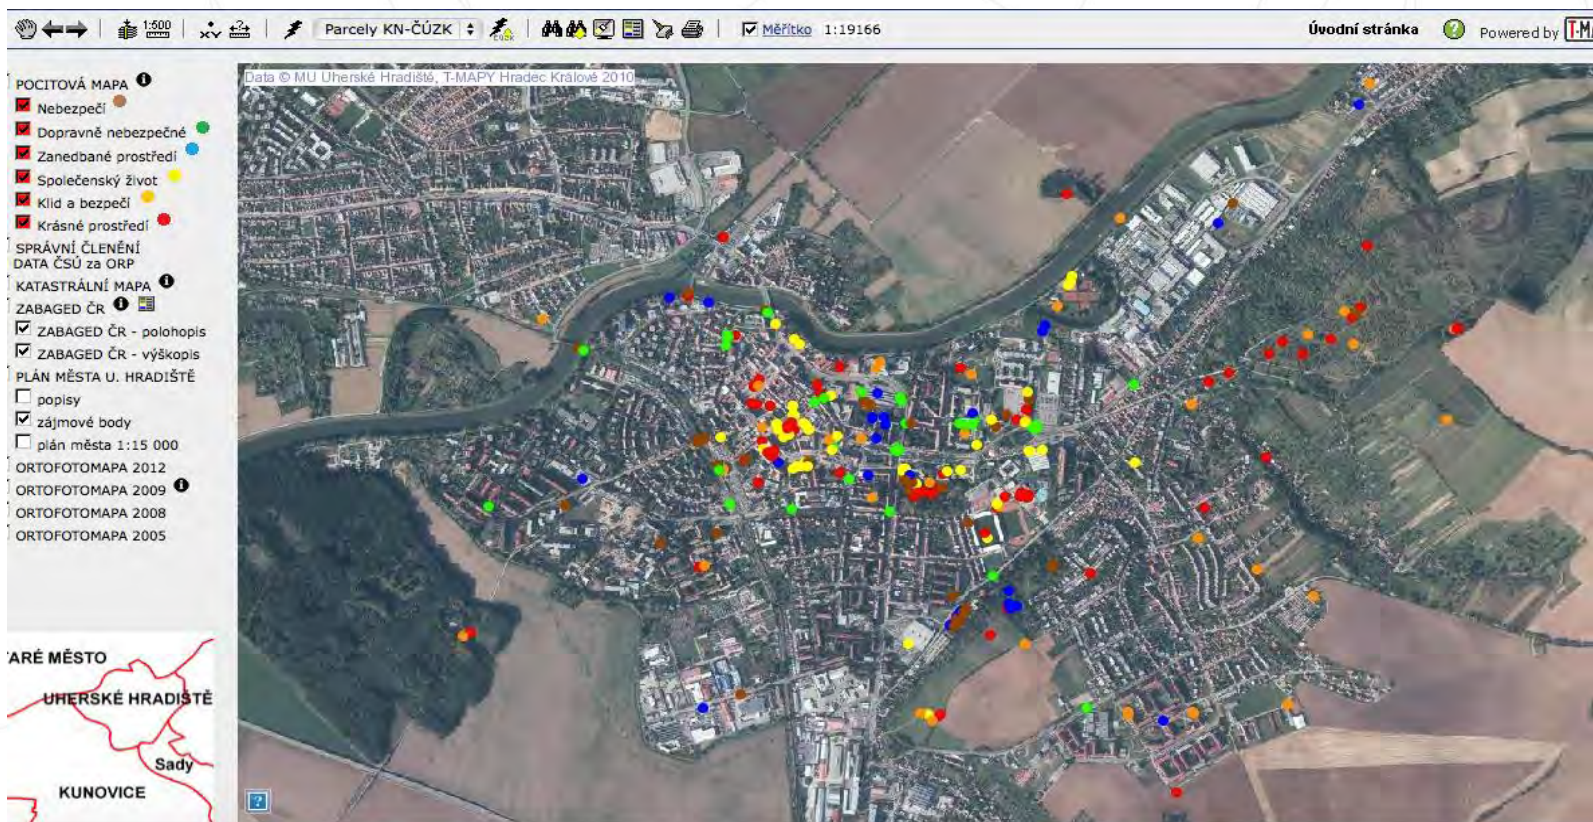

Co jsou to pocitové mapy?

- Druh mentálního mapování se zapojení vyjádření pocitu k danému místu.
- Hodnotný zdroj informací pro místní samosprávy.

Univerzita Palackého
v Olomouci

Uherské Hradiště

Univerzita Palackého
v Olomouci

České Budějovice

Univerzita Palackého
v Olomouci

Bílina

Legenda pocitová mapa města Bíliny

Drogová závislost

Prostituce

Kriminalita

Obtěžování