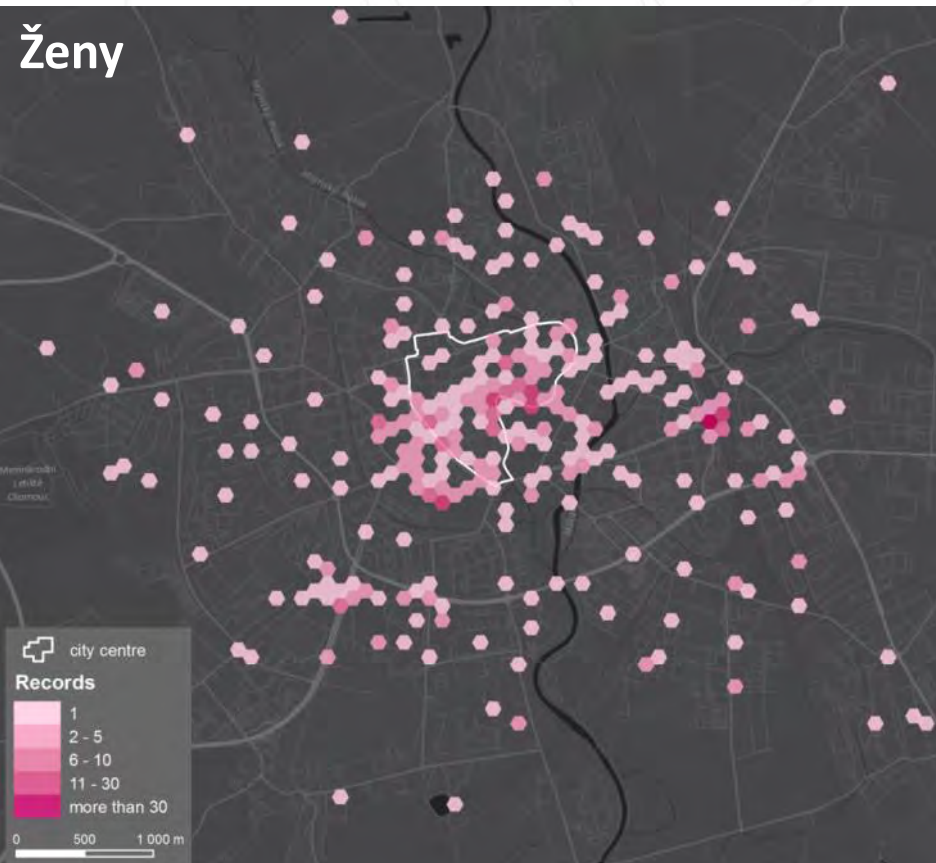

České Budějovice

Univerzita Palackého
v Olomouci

Bílina

Legenda pocitová mapa města Bíliny

Drogová závislost

Prostituce

Kriminalita

Obtěžování

Odpad po narkomanech

Černé skládky

Pocitová mapa Třebiče

Zaznačte místa kde...
to mám rád

-  Přidat plochu klikáním
-  Přidat plochu volnou kresbou
-  Přidat linii
-  Přidat bod

Přidáno míst: 7

Místa můžete smazat když na ně kliknete.

DALŠÍ KROK

Univerzita Palackého
v Olomouci

Možné využití – percepce bezpečnosti

– Olomouc

Univerzita Palackého
v Olomouci

Možné využití – percepce bezpečnosti

– Olomouc

Možné využití – percepce bezpečnosti

– Olomouc

Univerzita Palackého
v Olomouci

Možné využití – percepce bezpečnosti

– Olomouc

Emotional map of neighbourhood "Křižáky" - I like it here.

Emotional map of neighbourhood "Křižáky" - I like it here.