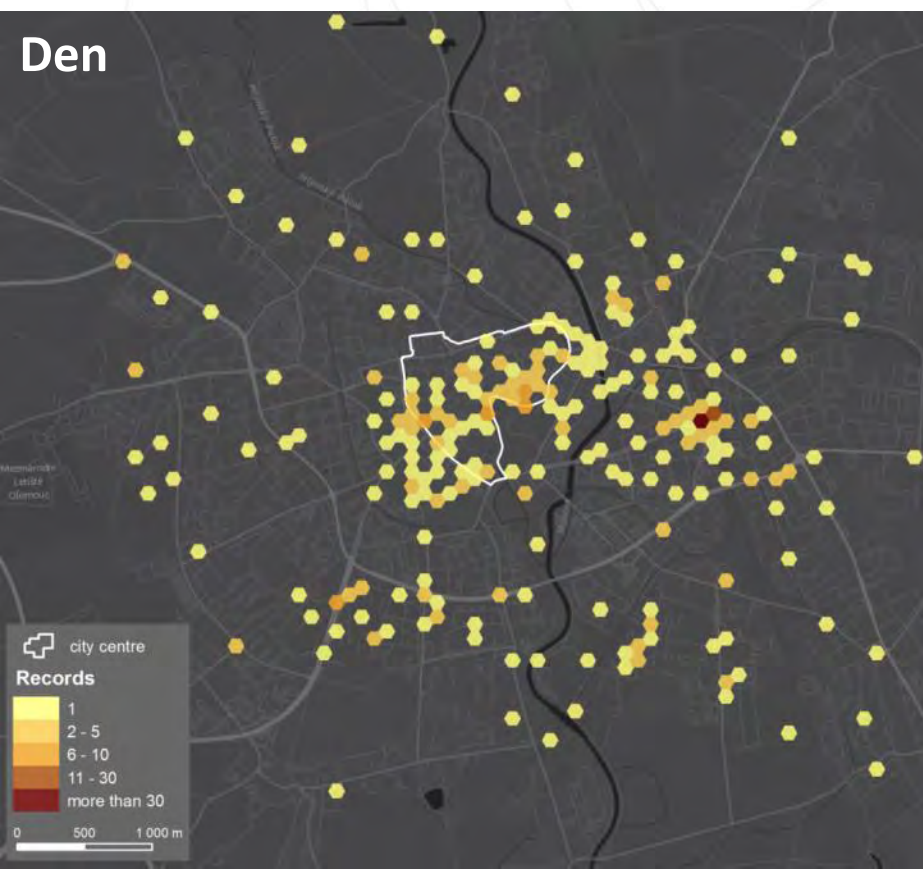

Univerzita Palackého
v Olomouci

Možné využití – percepce bezpečnosti

– Olomouc