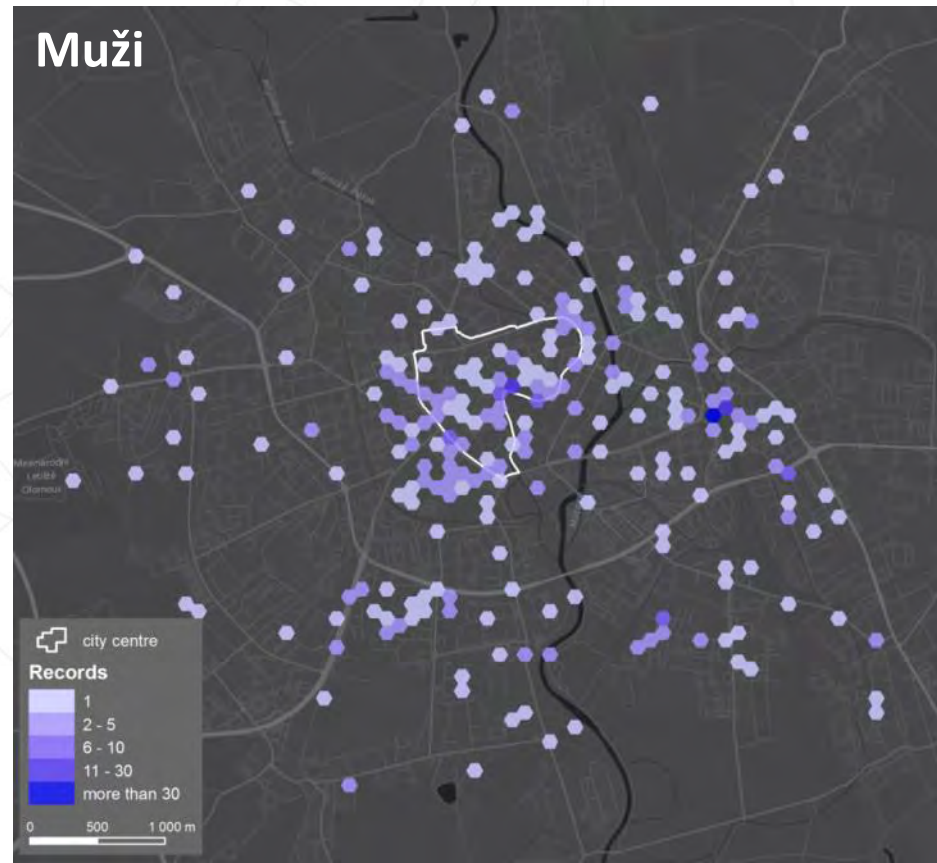

České Budějovice

Univerzita Palackého
v Olomouci

Bílina

Legenda pocitová mapa města Bíliny

Drogová závislost

Prostituce

Kriminalita

Obtěžování

Odpad po narkomanech

Černé skládky

Pocitová mapa Třebiče

Zaznačte místa kde...
to mám rád

-  Přidat plochu klikáním
-  Přidat plochu volnou kresbou
-  Přidat linii
-  Přidat bod

Přidáno míst: 7

Místa můžete smazat když na ně kliknete.

DALŠÍ KROK

Univerzita Palackého
v Olomouci

Možné využití – percepce bezpečnosti

– Olomouc

Univerzita Palackého
v Olomouci

Možné využití – percepce bezpečnosti

– Olomouc

Možné využití – percepce bezpečnosti

– Olomouc

Univerzita Palackého
v Olomouci

Možné využití – percepce bezpečnosti

– Olomouc

Emotional map of neighbourhood "Křižáky" - I like it here.

Emotional map of neighbourhood "Křižáky" - I like it here.